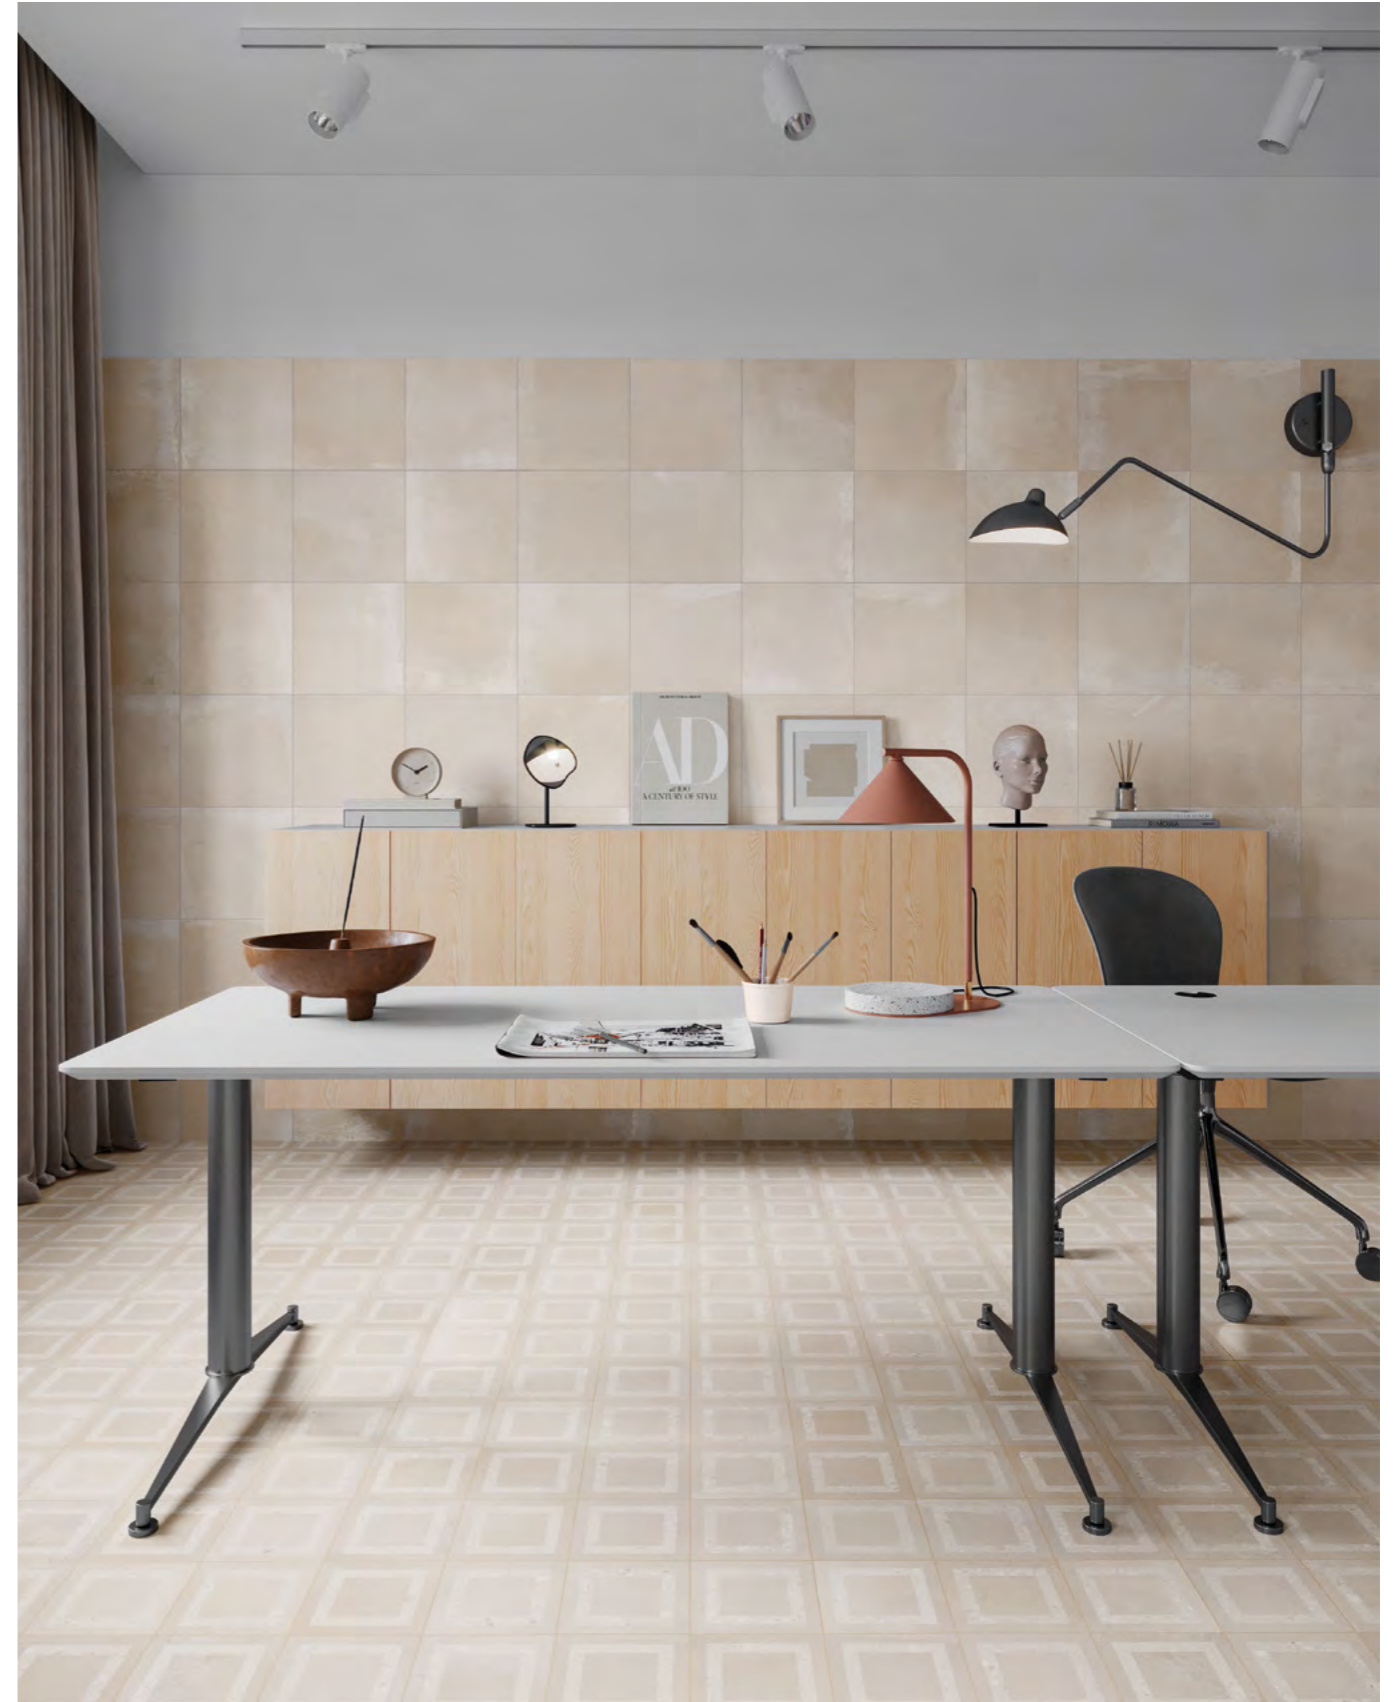

Cottage Almond 33,15x33,15 / 13,1"x13,1" · Taco Deco Cottage Almond 16,5x16,5 / 6,5"x6,5"