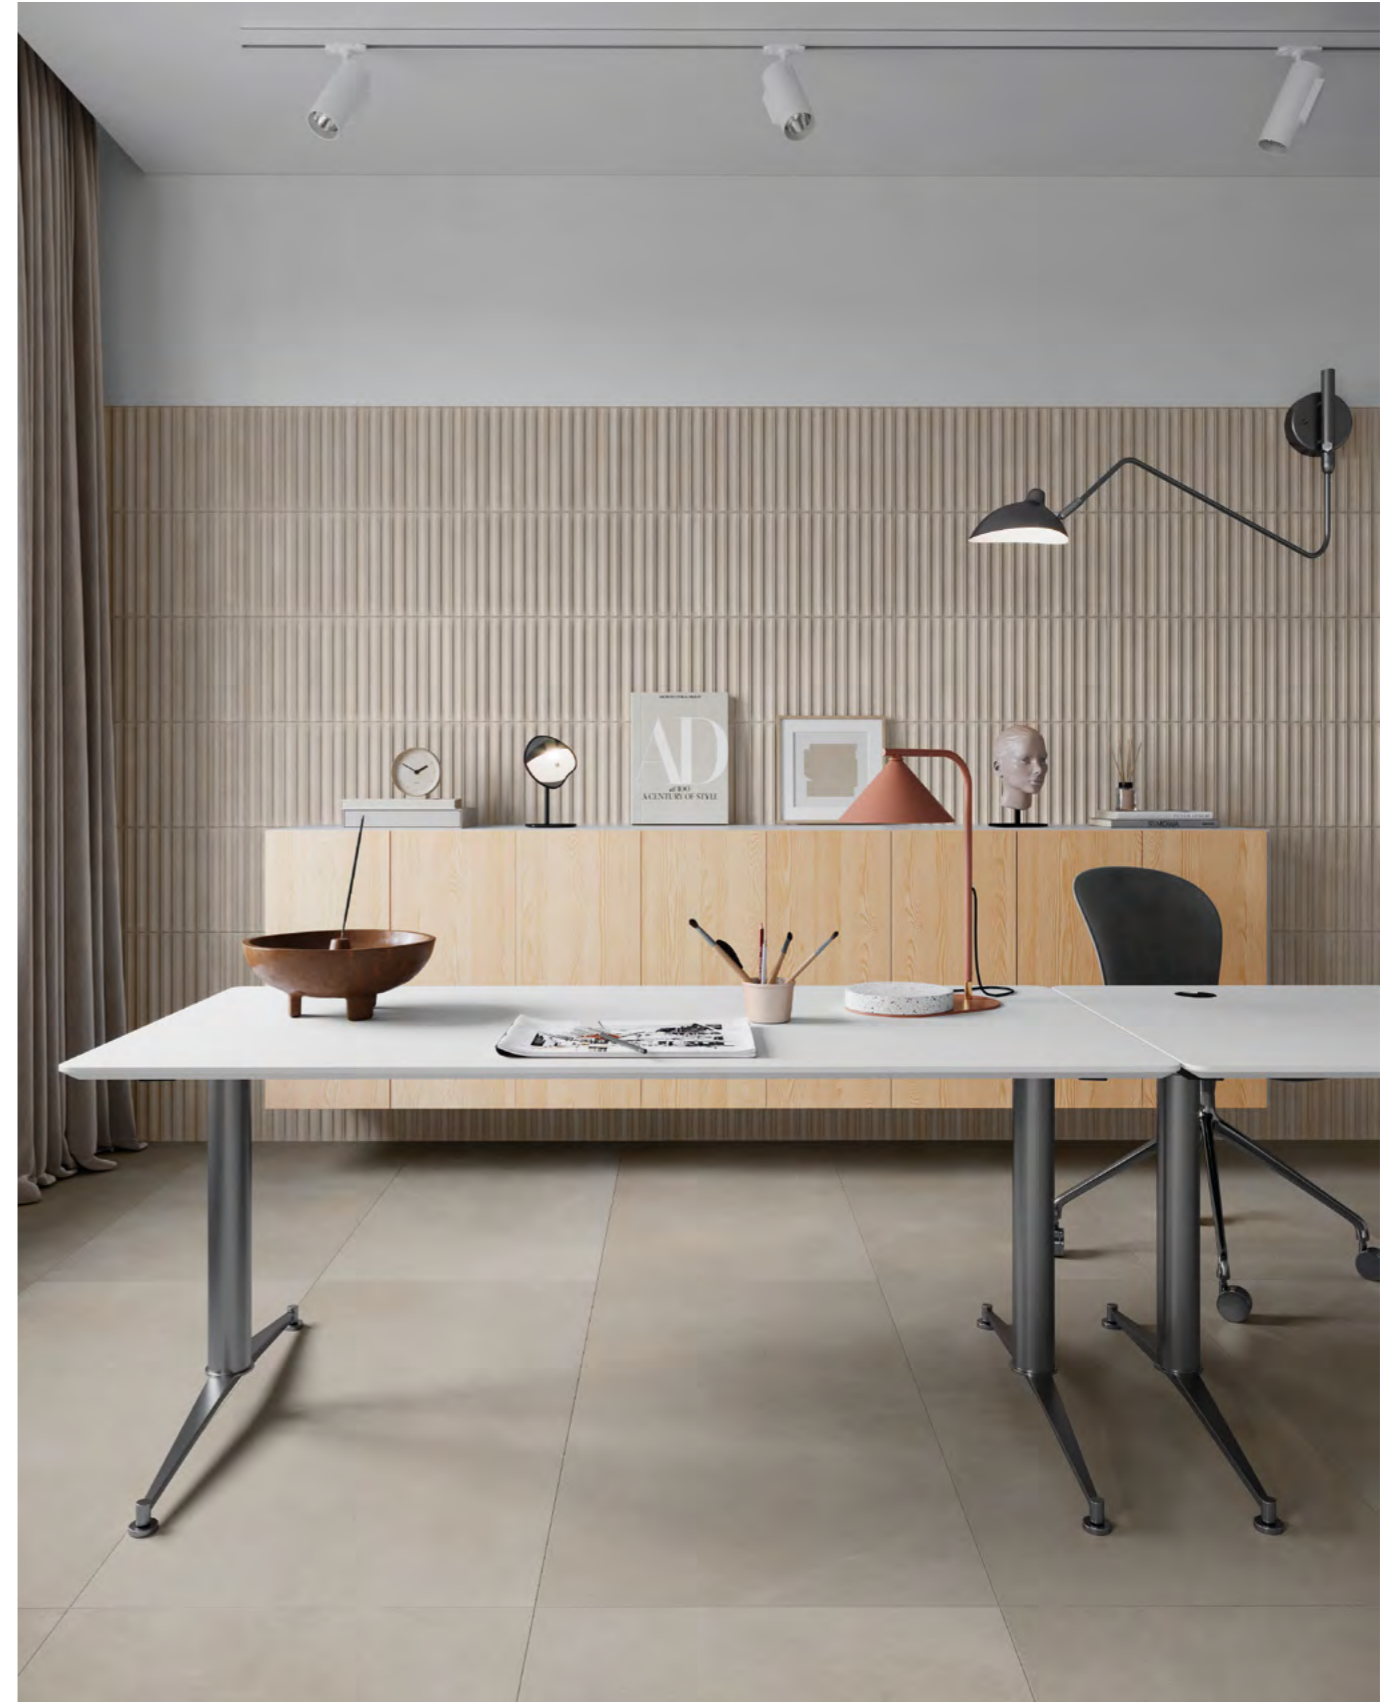

60x120 cm / 23,6"x47,3"
Rect 59,1x119,1 cm / 23,3"x46,9"
45x90 cm / 17,7"x35,5"
32x62,5 cm / 12,6"x24,6"

Core Natural 32x62,5 / 12,6"x24,6" · Deco Core Natural 32x62,5 / 12,6"x24,6"

Rect. Core Greige 59,1x119,1 / 23,3"x46,9" · Deco Core Greige 32x62,5 / 12,6"x24,6"